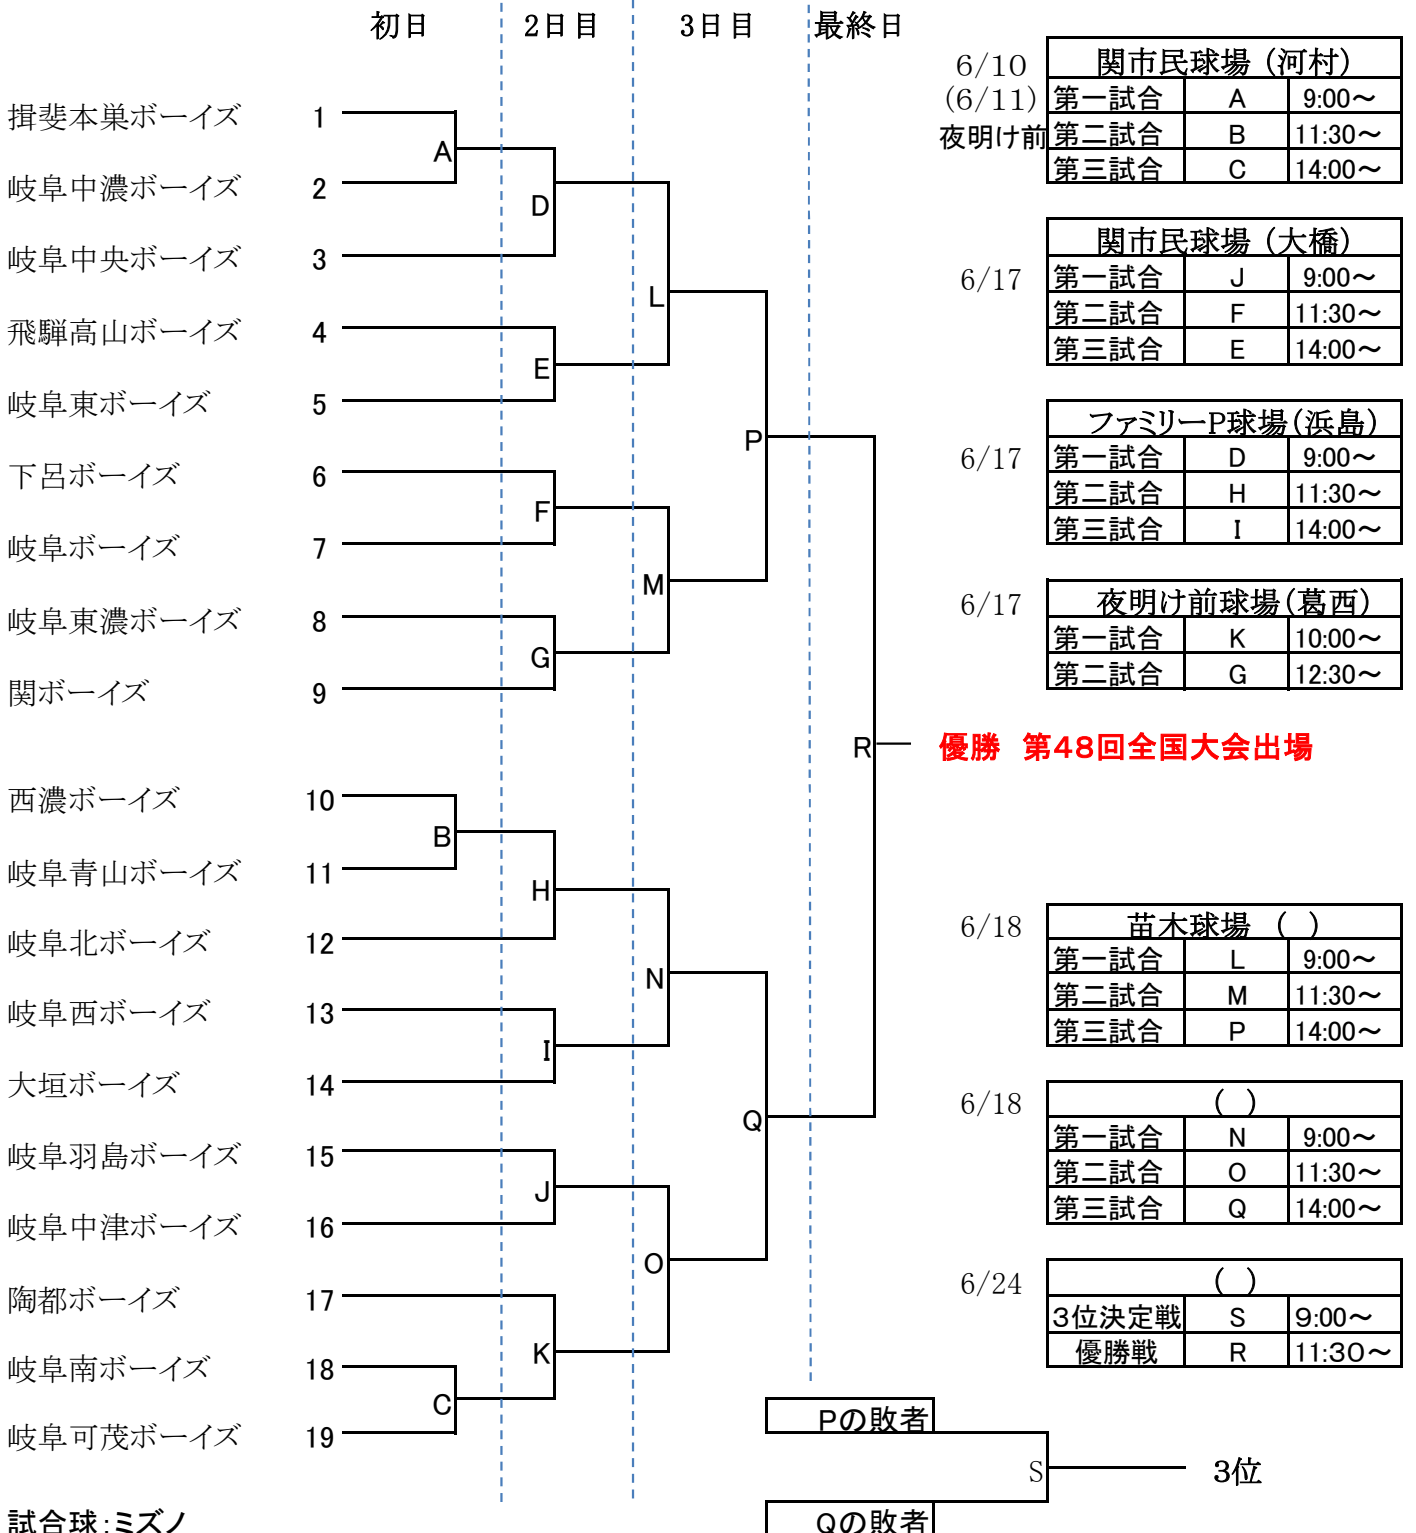

# 第48回全国選手権岐阜県支部予選 組合せ

大会日程：6/10(予11)・6/17・18・24(予25)

(抽選日平成29年5月21日)

試合球:ミズノ

試合時間2時間(時間内延長1回)TBあり

シートノックあり(球場、時間の都合で出来ない場合があります)